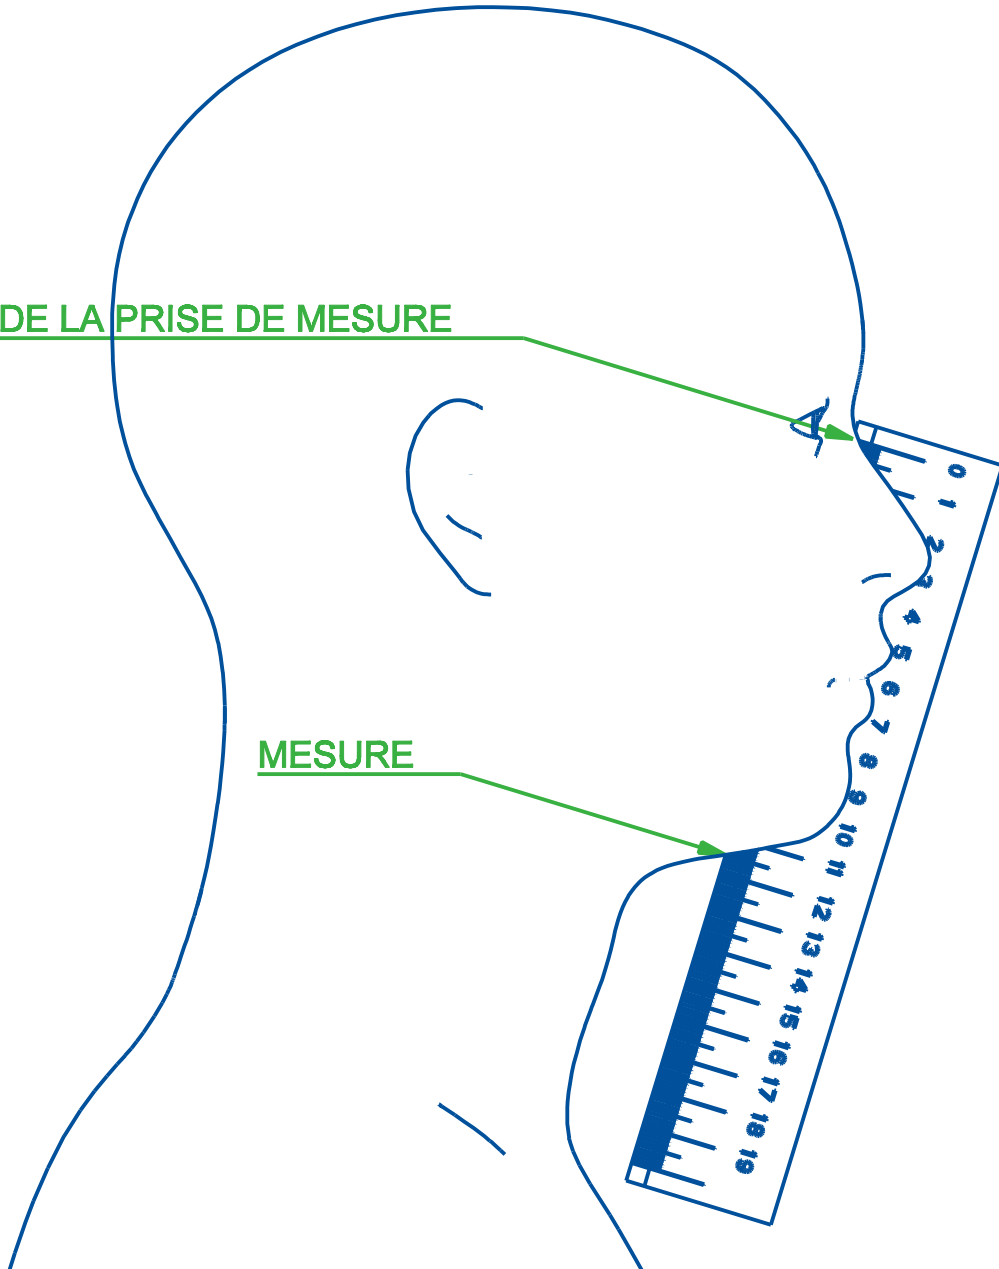

PROTECTIV

BY DEDIENNE

POSITION DE LA PRISE DE MESURE

MESURE

Taille du masque	Mesure
XS	110 mm
S	115 mm
M	120 mm
L	125 mm
XL	130 mm